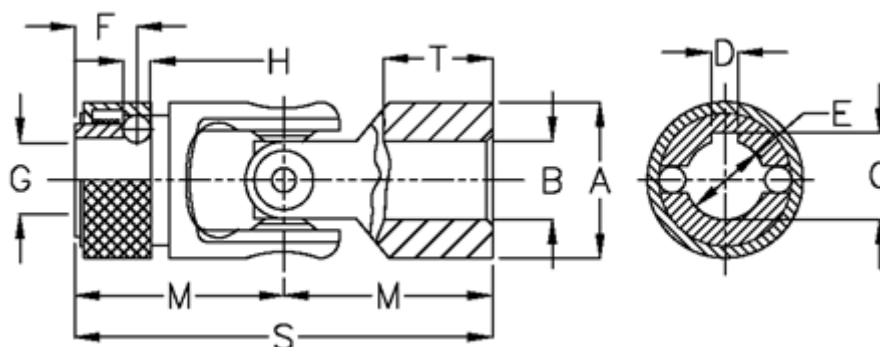

Varenummer: 07632423

Beskrivelse: Krydsled med nåleleje og snaplås  
0.632.423

## Mål

A	= 32	M	= 43
B H7	= 16	MD max. Nm	= 40
C	= 17.3	s	= 86
D	= 5	T	= 25
E	= 16		
F	= 14.0		
G	= 14.8		
H	= 6.35		